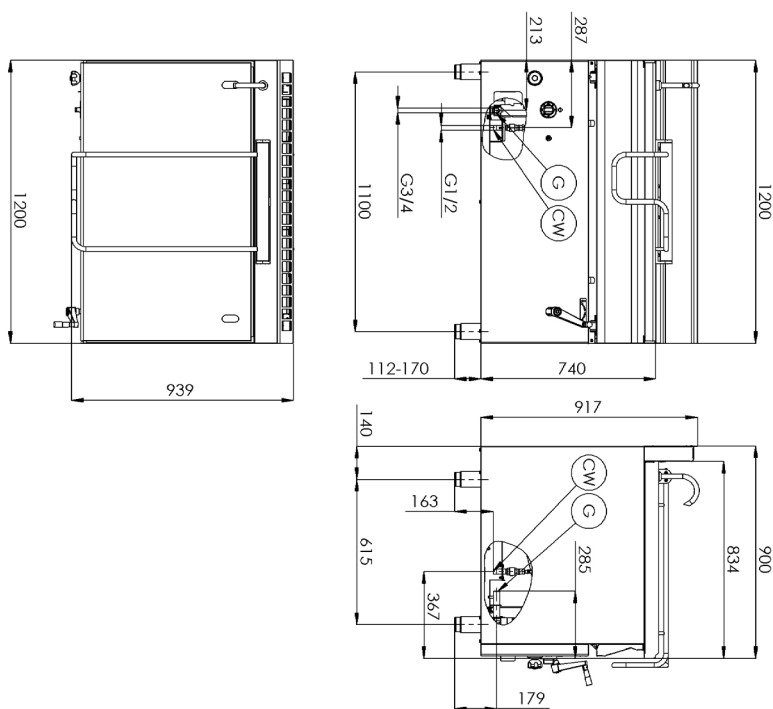

Technický list

Technický výkres

Pánev sklopná plynová s nerezovým dnem

Model	Sap kód	00012288
BR 90/120 G/N	Skupina artiklů	Pánve